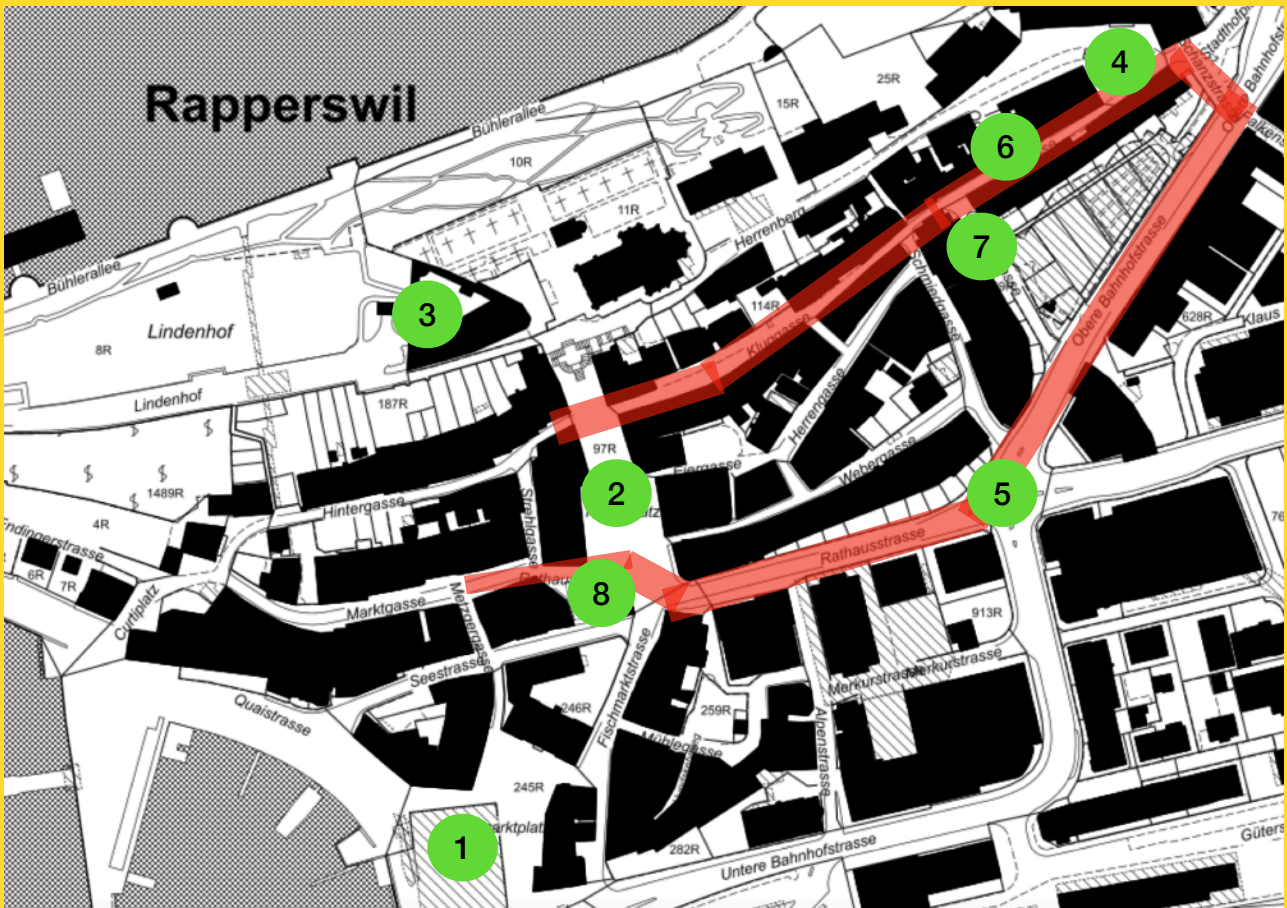

Festgelände – Rappi Fasnacht

LEGENDE:

🔴 : Umzugsroute

1: Fischmarktplatz

2: Hauptplatz

3: Schloss

4: Engelplatz

5: Cityplatz

6: Rest. Paragraph11

7: Rappi Bar

8: Rest. Rathaus