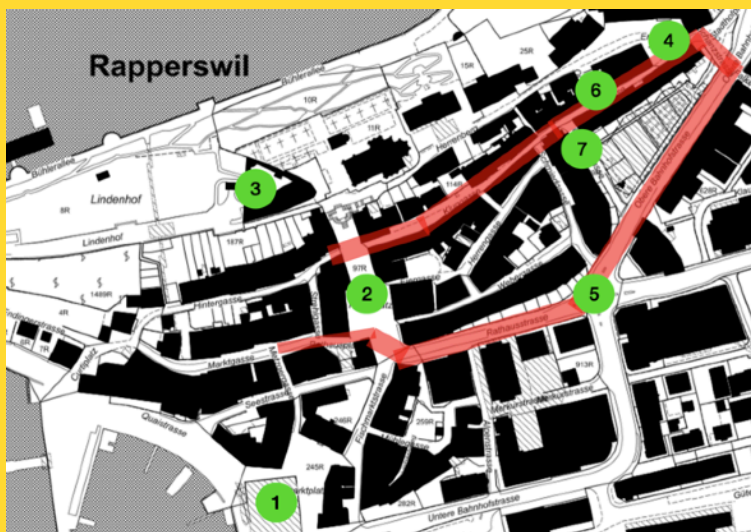

### Engelplatz

13:30	Schlosshüeler	Rapperswil-Jona SG
14:00	Notewürger	Wald ZH

### Cityplatz

13:30	Rondo Rappi	Rapperswil-Jona SG
-------	-------------	--------------------

### LEGENDE:

- 📍 : Umzugsroute
- 1: Fischmarktplatz
- 2: Hauptplatz
- 3: Schloss
- 4: Engelplatz
- 5: Cityplatz
- 6: Rest. Paragraph 11
- 7: Rappi Bar