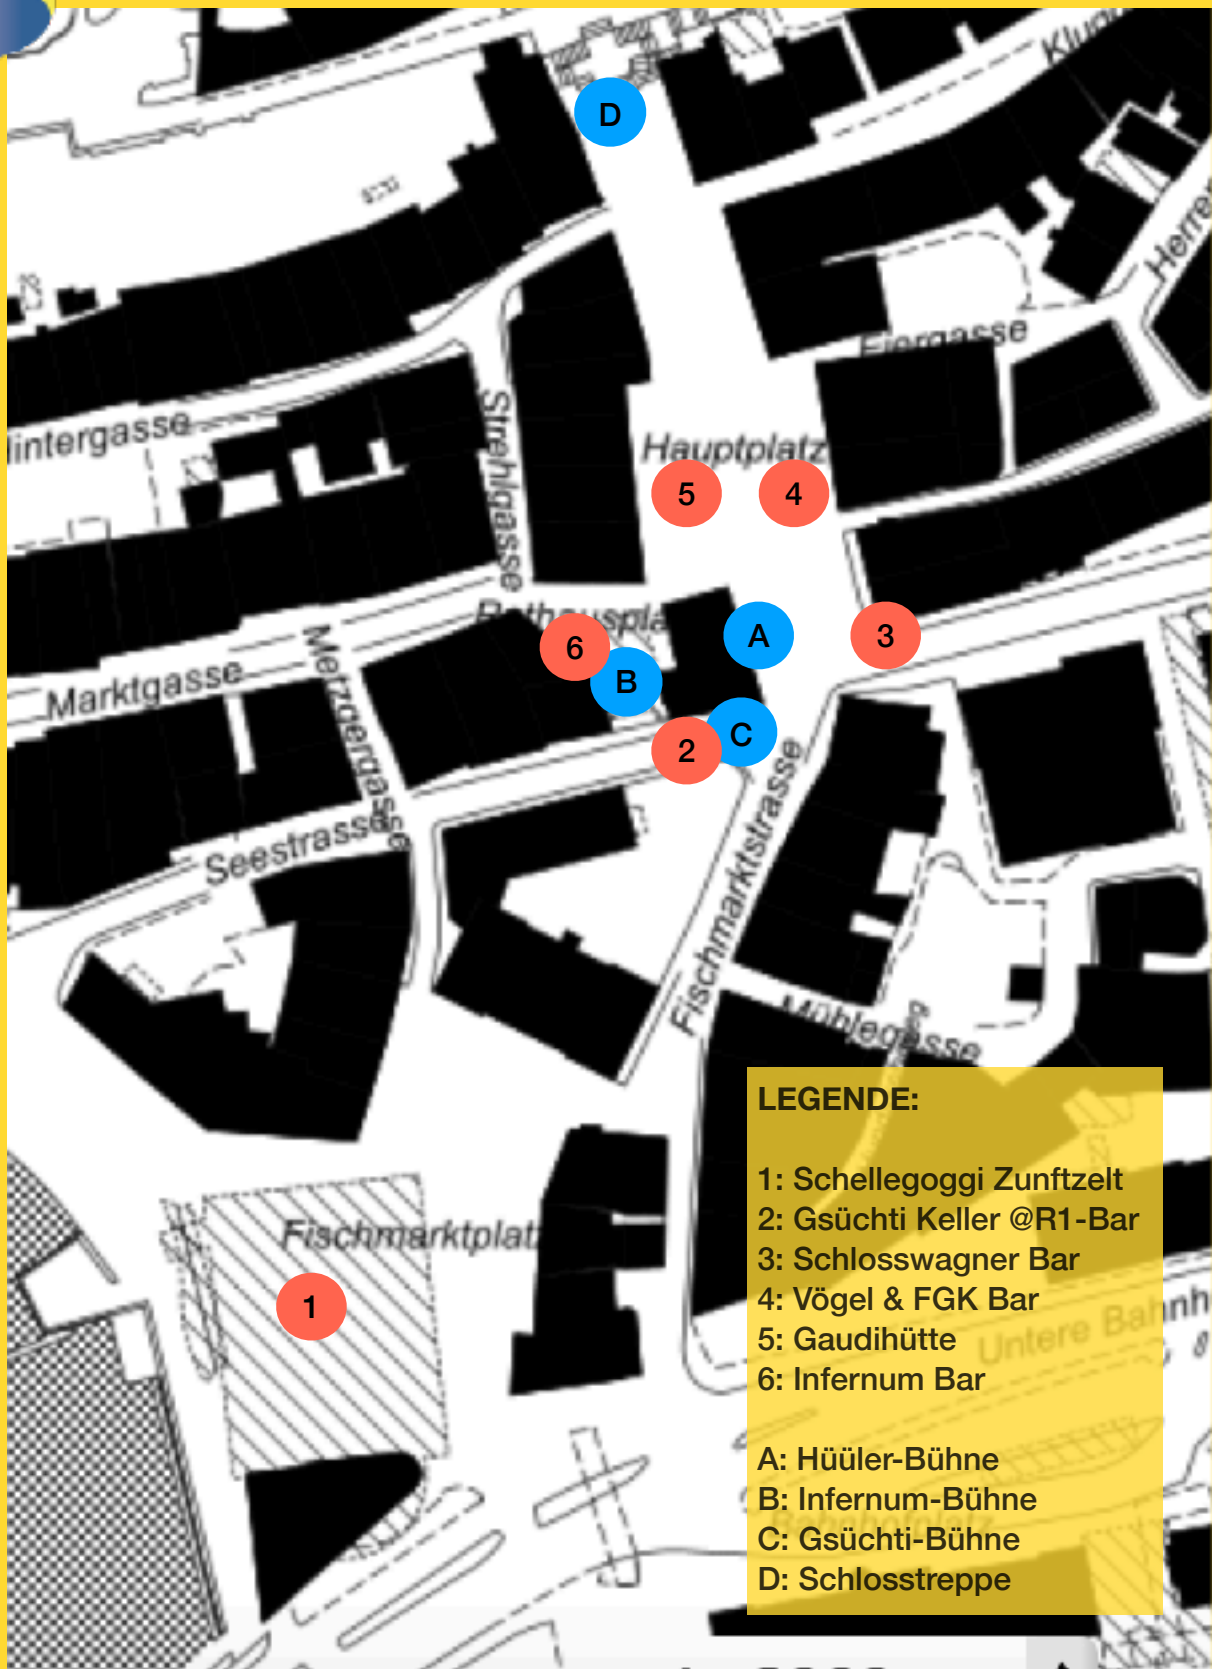

Festgelände – Rappi Fasnacht

Festgelände – Rappi Fasnacht

LEGENDE:

🔴 : Umzugsroute

1: Fischmarktplatz

2: Hauptplatz

3: Schloss

4: Rest. Paragraph11

5: Rappi Bar