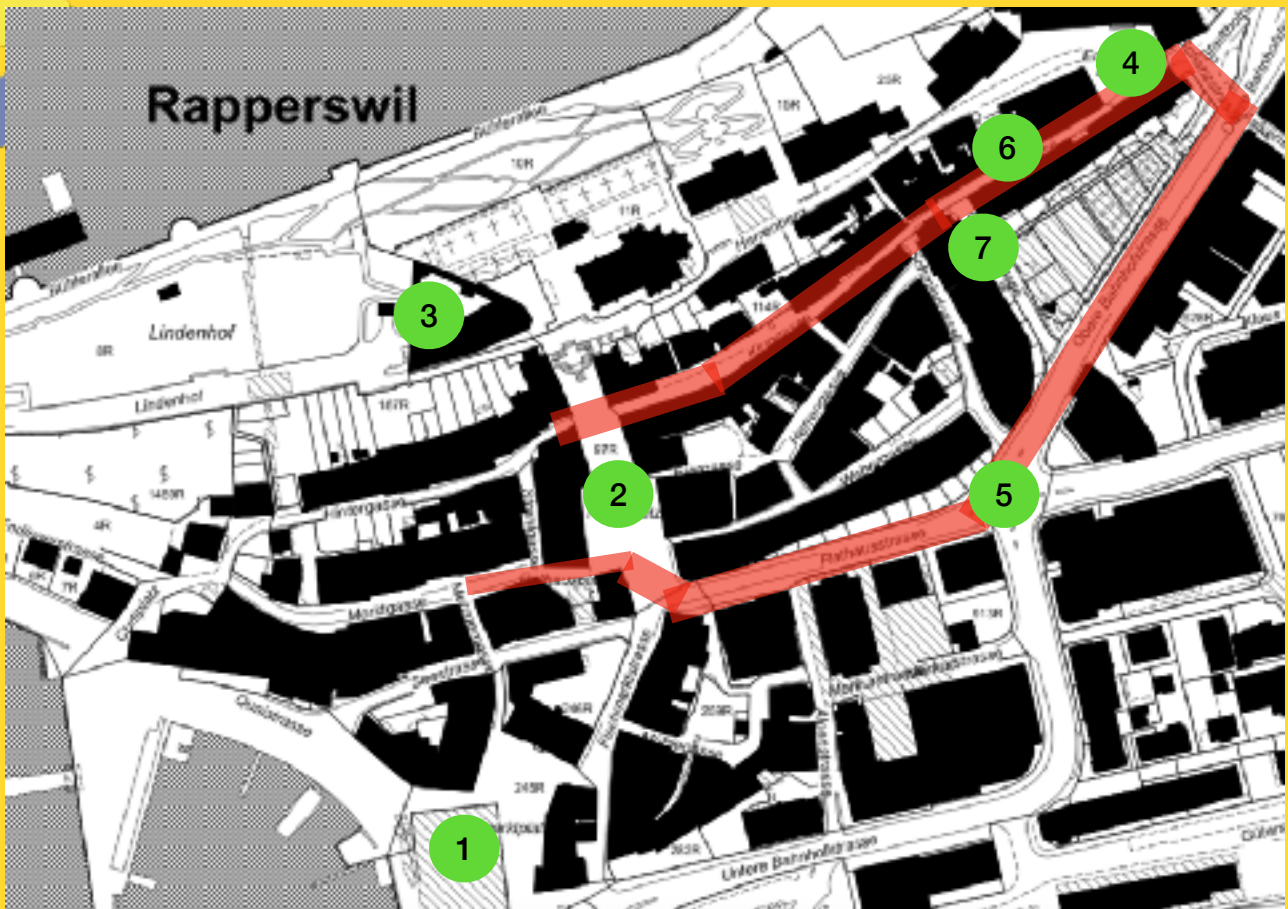

Festgelände – Rappi Fasnacht

Festgelände – Rappi Fasnacht

LEGENDE:

🔴 : Umzugsroute

1: Fischmarktplatz

2: Hauptplatz

3: Schloss

4: Rest. Paragraph11

5: Rappi Bar