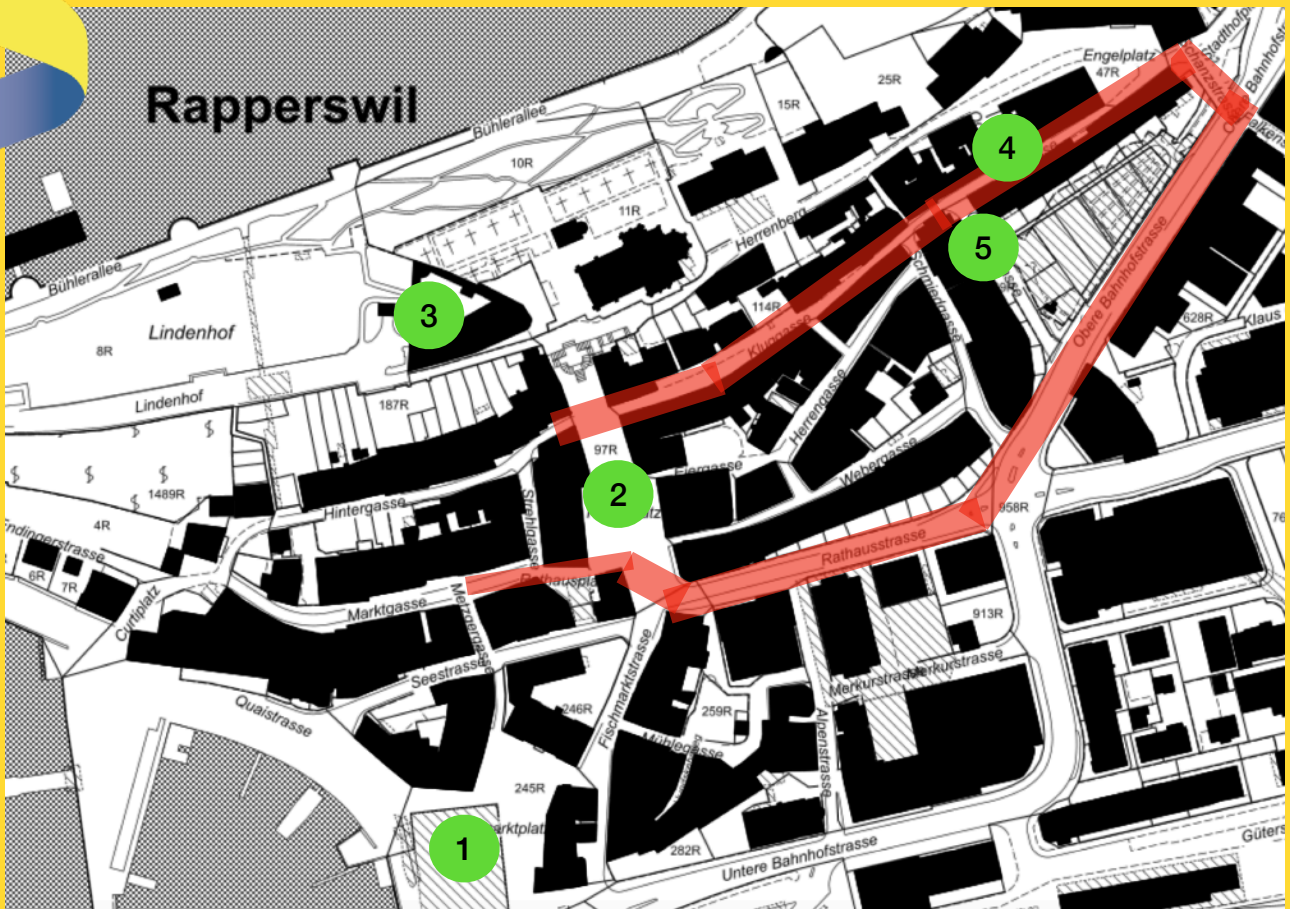

# Festgelände – Rappi Fasnacht

## LEGENDE:

📍 : Umzugsroute

1: Fischmarktplatz

2: Hauptplatz

3: Schloss

4: Rest. Paragraph11

5: Rappi Bar