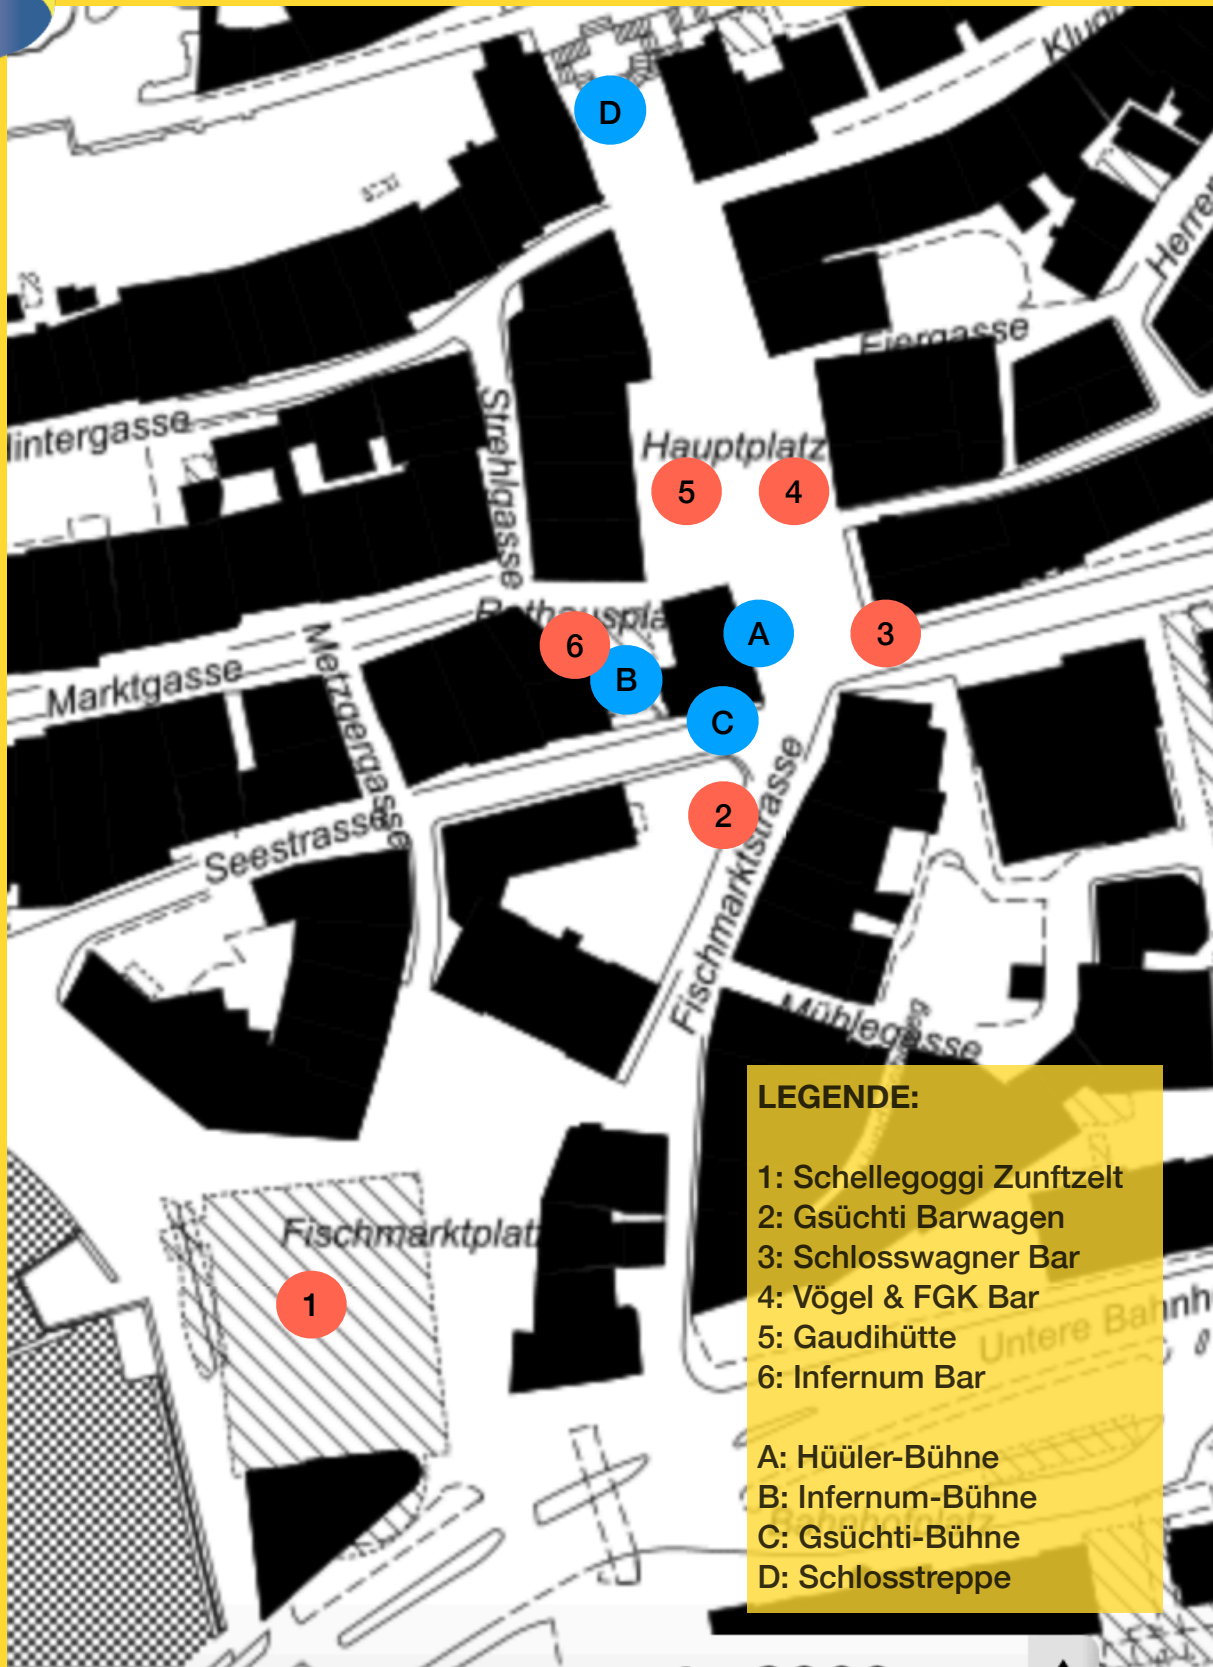

# Festgelände – Rappi Fasnacht

## LEGENDE:

📍 : Umzugsroute

1: Fischmarktplatz

2: Hauptplatz

3: Schloss

4: Rest. Paragraph11

5: Rappi Bar